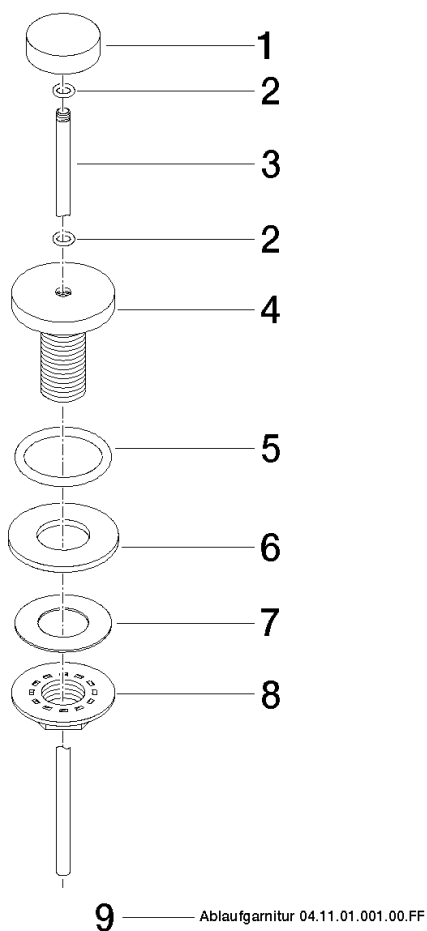

10 200 970

Compatibile con: IMO, LULU, MADISON,
MEM, TARA, CL.1, LISSÉ, VAIA, META,
CYO

	Platinato	10 200 970-08
	Cromato	10 200 970-00
	Platinato spazzolato	10 200 970-06
	Ottone (Oro 23k)	10 200 970-09
	Dark Chrome	10 200 970-19
	Light Gold	10 200 970-26
	Light Gold spazzolato	10 200 970-27
	Ottone spazzolato (Oro 23k)	10 200 970-28
	Nero opaco	10 200 970-33
	Bronzo spazzolato	10 200 970-42
	Champagne spazzolato (Oro 22k)	10 200 970-46
	Champagne (Oro 22k)	10 200 970-47
	Cromo spazzolato	10 200 970-93
	Dark Platinum spazzolato	10 200 970-99

Piletta con pomello per montaggio bordo vasca 1 1/4" - Platinato

IMO

10 200 970

Solamente per lavabo con troppopieno.

10 200 970

10 200 970

Parts for other finishes can be found here: Cromato

Elenco delle parti di ricambio

N.	Codice articolo	Denominazione	Quantità necessaria	Tempo di produzione
1	09 21 33 001-08	manopola	1	40
2	09 14 10 007 90	guarnizione	2	2
3	09 31 09 004-08	astina	1	40
4	09 18 40 022-08	bussola	1	40
5	09 14 10 095 90	guarnizione	1	2
6	09 14 05 012 90	guarnizione	1	2
7	09 14 40 001 90	guarnizione	1	60
8	09 23 10 010 90	dado	1	2
9	90 11 01 001 00-08	scarico	1	40