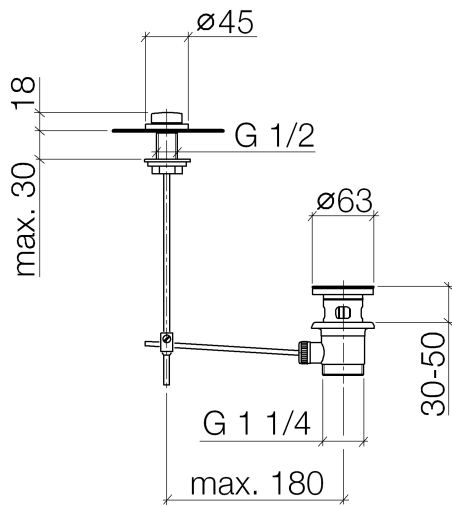

10 200 970

Compatibile con: IMO, LULU, MADISON,
MEM, TARA, CL.1, LISSÉ, VAIA, META,
CYO

	Platinato	10 200 970-08
	Cromato	10 200 970-00
	Platinato spazzolato	10 200 970-06
	Ottone (Oro 23k)	10 200 970-09
	Dark Chrome	10 200 970-19
	Light Gold	10 200 970-26
	Light Gold spazzolato	10 200 970-27
	Ottone spazzolato (Oro 23k)	10 200 970-28
	Nero opaco	10 200 970-33
	Bronzo spazzolato	10 200 970-42
	Champagne spazzolato (Oro 22k)	10 200 970-46
	Champagne (Oro 22k)	10 200 970-47
	Cromo spazzolato	10 200 970-93
	Dark Platinum spazzolato	10 200 970-99

Piletta con pomello per montaggio bordo vasca 1 1/4" - Platinato

IMO

10 200 970

Solamente per lavabo con troppopieno.

10 200 970

10 200 970

Parts for other finishes can be found here: Cromato

Elenco delle parti di ricambio

N.	Codice articolo	Denominazione	Quantità necessaria	Tempo di produzione
1	09 21 33 001-08	manopola	1	40
2	09 14 10 007 90	guarnizione	2	2
3	09 31 09 004-08	astina	1	40
4	09 18 40 022-08	bussola	1	40
5	09 14 10 095 90	guarnizione	1	2
6	09 14 05 012 90	guarnizione	1	2
7	09 14 40 001 90	guarnizione	1	60
8	09 23 10 010 90	dado	1	2
9	90 11 01 001 00-08	scarico	1	40